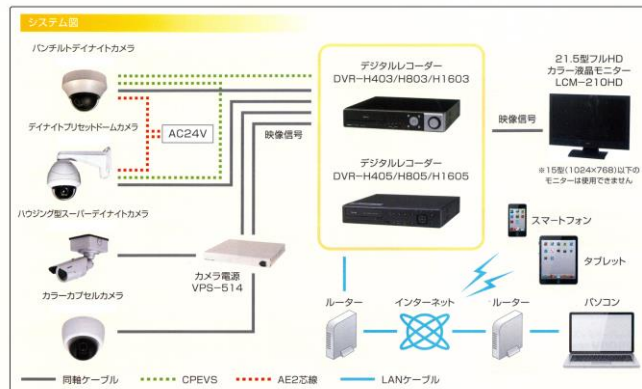

## DIGITAL RECORDER

デジタルレコーダー シリーズ

竹中のセンサ **TAKEX**

- 大容量のHDD搭載により、高画質な映像を長期間保存可能
- ネットワーク経由にてPC・スマートフォンからカメラの遠隔制御や遠隔監視が可能です

H.264デジタルレコーダーにDVDドライブユニット、カメラコントロール機能、ネットワーク機能、ミラーリング機能搭載

デジタルレコーダー	デジタルレコーダー	デジタルレコーダー
<b>DVR-H403</b> 4 CH	<b>DVR-H803</b> 8 CH	<b>DVR-H1603</b> 16 CH
H.264 録画 500 画素 対応 2TB 対応 DVD 再生 USB 再生 HDMI 出力 リモコン 対応	H.264 録画 1 TB 対応 2TB 対応 DVD 再生 USB 再生 HDMI 出力 リモコン 対応	H.264 録画 2 TB 対応 4TB 対応 DVD 再生 USB 再生 HDMI 出力 リモコン 対応
48万画素カメラに対応した960H対応のデジタルレコーダーにDVDドライブユニット、カメラコントロール機能、ネットワーク機能搭載		
デジタルレコーダー	デジタルレコーダー	デジタルレコーダー
<b>DVR-H405</b> 4 CH	<b>DVR-H805</b> 8 CH	<b>DVR-H1605</b> 16 CH
H.264 録画 1 TB 対応 2TB 対応 DVD 再生 USB 再生 HDMI 出力 リモコン 対応	H.264 録画 2 TB 対応 4TB 対応 DVD 再生 USB 再生 HDMI 出力 リモコン 対応	H.264 録画 4 TB 対応 8TB 対応 DVD 再生 USB 再生 HDMI 出力 リモコン 対応